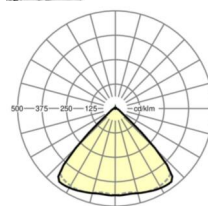

параметры

номер заказа	19417006010
код EAN	4020863411337
номер таможенного тарифа	94051190
Знак прохождения контроля	IP 64, класс защиты I, для рабочих мест за дисплеем 65°<3000, ENEC10 VDE, F, D, HACCP DIN10500/Food/IFS-пригодность для применения/BRC, Indoor, CE
Степень ударопрочности IK	IK03 (-20°C bis 45°C)
Температура окружающей среды	ta -20°C в 45°C
Особые свойства	Готовность к IoT «Ready for IoT»
Гарантийный срок	5 лет
Государственные программы поддержки	BEG - государственные субсидии для энергосберегающих зданий (действительна только для Германии)

электротехника

Балласт	Электронный драйвер DALI2 (1 штука)
Мощность системы	26W
сетевое напряжение	230V/50Hz
автоматический предохранитель (пусковой ток)	13 штук/B10, 21 штук/B16, 21 штук/C10, 35 штук/C16
класс энергосбережения/Источник света	D

DEEP-LINK

<https://www.regiolum.de/ru/article/19417006010>