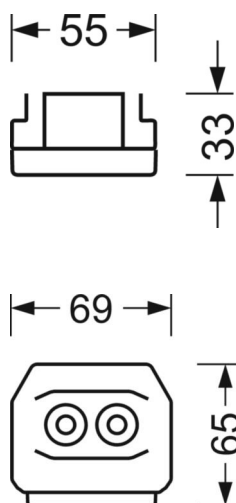

DEEP-LINK

<https://www.regiolum.de/ru/article/19417006010>

Ссылка	LED 4000lm 840
ηLB	100 %
Φ ↓/↑	98 % / 2 %
UGR поп./вдоль	18.9 / 19.3
дисплей	65° < 3000cd/m²

Оптика

Оснастка	LED, цветопередача/оттенок света CRI ≥ 80 / 4000K
Допуск для координаты цветности (MacAdam)	3SDCM
Фотобиологическая безопасность (светильник)	RG1
Номинальный световой поток	4389lm
Срок службы LED	50000h L80/B10 (Tq 45°C)
светоотдача светильников	171lm/W
Угол излучения	95° (C0) / 95° (C90)
UGR поп./вдоль	18.9 / 19.3

Механика

цвет корпуса	белый стандартный для электротехники RAL 9016
размеры (LxWxH/DxH)	1531mm x 55mm x 33mm
вес (нетто)	2kg
Вид монтажа	сборка трековых систем, световая структура

размеры

L	1531 mm	Длина
В	55 mm	Ширина
Н	33 mm	Высота